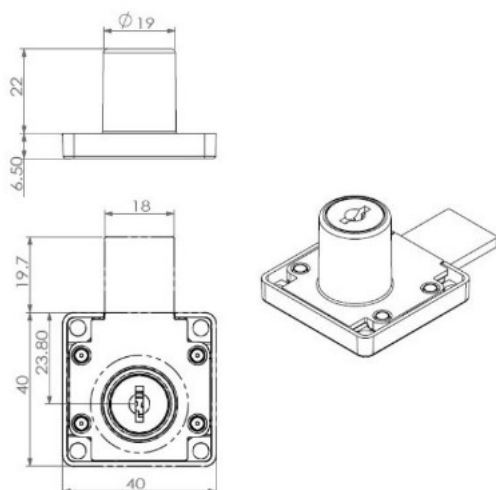

## Description:

Rim Lock 850,  $\varnothing 19 \times 22$ , W/One Turn & Long Latch, NPL, CK SISO

## Item number:

14.01.089-0

Units	Box	Carton	HS Code	Barcode
Pcs.	12	192	8301300000	 5704866499668